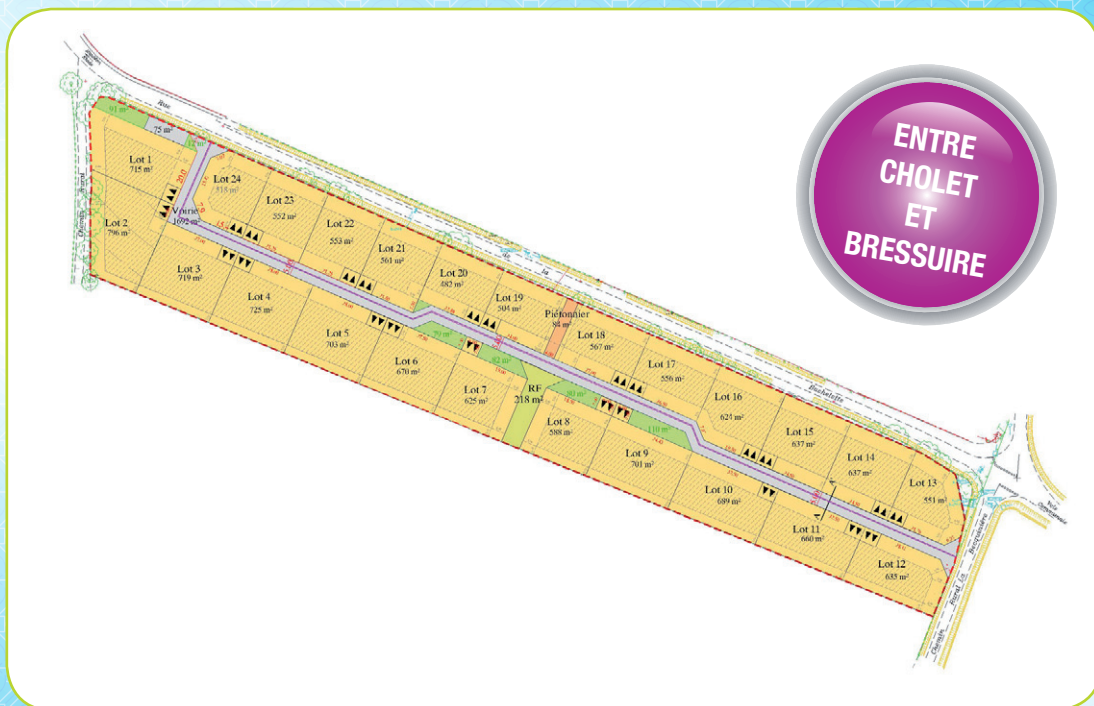

Vous êtes bientôt arrivés...

MAULÉON (79700)

LOTISSEMENT «LES GRIVES»

ENTRE
CHOLET
ET
BRESSUIRE

TRÈS BIENTÔT DESSERVIE PAR LA DOUBLE VOIE EXPRESS CHOLET-BRESSUIRE
ÉCOLE MATERNELLE & PRIMAIRE, EQUIPEMENTS SPORTIFS CULTURELS & LOISIRS
COMMERCES & TRANSPORTS

Dans un cadre très agréable
Parcelles de terrain viabilisés
de **504 à 796m²**

À partir de **26400€ + FRAIS
LIBRE DE CONSTRUCTEUR**

Commercialisation au
02 41 30 27 27