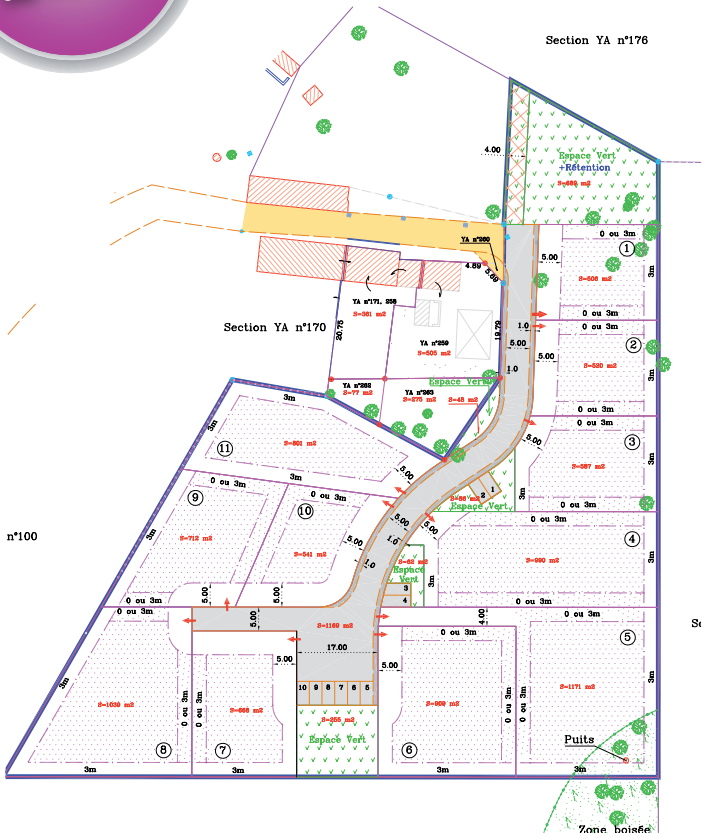

Vous êtes bientôt arrivés...

LOUDON (44)

Un havre de paix au confluent d'un fleuve et d'une petite rivière...

LE CLOS MARIA :
Lotissement au calme à proximité immédiate de l'axe Nantes-Ancenis.

30 km
de Nantes

Plan du Lotissement

Parcelles de terrains viabilisés
de 506 à 1171 m²

À partir de 72000 €

Commercialisation au
06 83 21 19 45

MG FONCIER - PARC D'ACTIVITÉ DU VAL DE MOINE - 49230 ST GERMAIN-SUR-MOINE
TÉLÉPHONE : 02 41 30 27 27 - EMAIL : SOPHIE@MG-FONCIER.FR